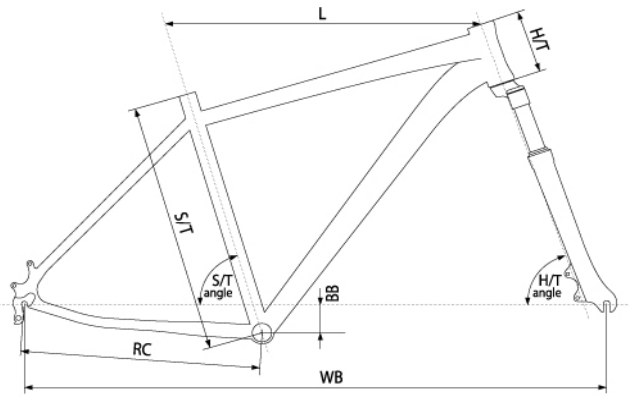

Opis produktu

Rama
ROZMIAR RAMY
WIDELEC
TYLNY AMORTYZATOR
STERY
SUPPORT
KORBY

MANETKI
PRZERZUTKA PRZÓD
PRZERZUTKA TYŁ
ILOŚĆ BIEGÓW
KASETA
ŁAŃCUCH
HAMULCE
TARCZE HAMULCOWE
DŹWIGNIE HAMULCOWE
LINKI HAMULCOWE
PIASTY
OBRĘCZE
SZPRYCHY
OPONY
WSPORNIK KIEROWNICY

KIEROWNICA

CHWYTY
SZTYCA
SIODŁO
PEDAŁY

KELLYS CROSSFORCE LITE - SPORT CROSS GEOMETRY
430MM (17") / 480MM (19") / 530MM (21")
SR SUNTOUR NEX HLO, 63MM, COIL / SPEED LOCKOUT
-
SEMI-INTEGRATED
CARTRIDGE (113MM)
SR SUNTOUR XCM (48X36X26) - LENGHT 170MM (17"), 175MM
(19" - 21")
SHIMANO ALIVIO ST-M4000 RAPIDFIRE PLUS
SHIMANO TOURNEY TY710 (31,8MM)
SHIMANO ALIVIO M4000 (DIRECT MOUNT)
27
SHIMANO CS-HG300-9 (11-34)
KMC X9 (114 LINKS)
TEKTRO V-BRAKE

PRODUCENT ZASTRZEGA MOŻLIWOŚĆ ZMIANY SPECYFIKACJI, MATERIAŁÓW ORAZ WYPOSAŻENIA BEZ WCZEŚNIEJSZEJ INFORMACJI.

CROSS: Kellys Crossforce Lite 6061 triple butted - SCG (Sport Cross Geometry)

size	S/T (mm)	L (mm)	H/T (mm)	∠ S/T	∠ H/T	BB (mm)	RC (mm)	WB (mm)
430mm (17")	430	570	120	73°	70.5°	53.6	440	1061.1
480mm (19")	480	580	120	73°	70.5°	53.6	440	1071.5
530mm (21")	530	595	130	73°	70.5°	53.6	440	1087.0
580mm (23")	580	610	130	73°	70.5°	53.6	440	1102.0

Produkt posiada dodatkowe opcje:

Rozmiar: 17" , 19" , 21" , 23"